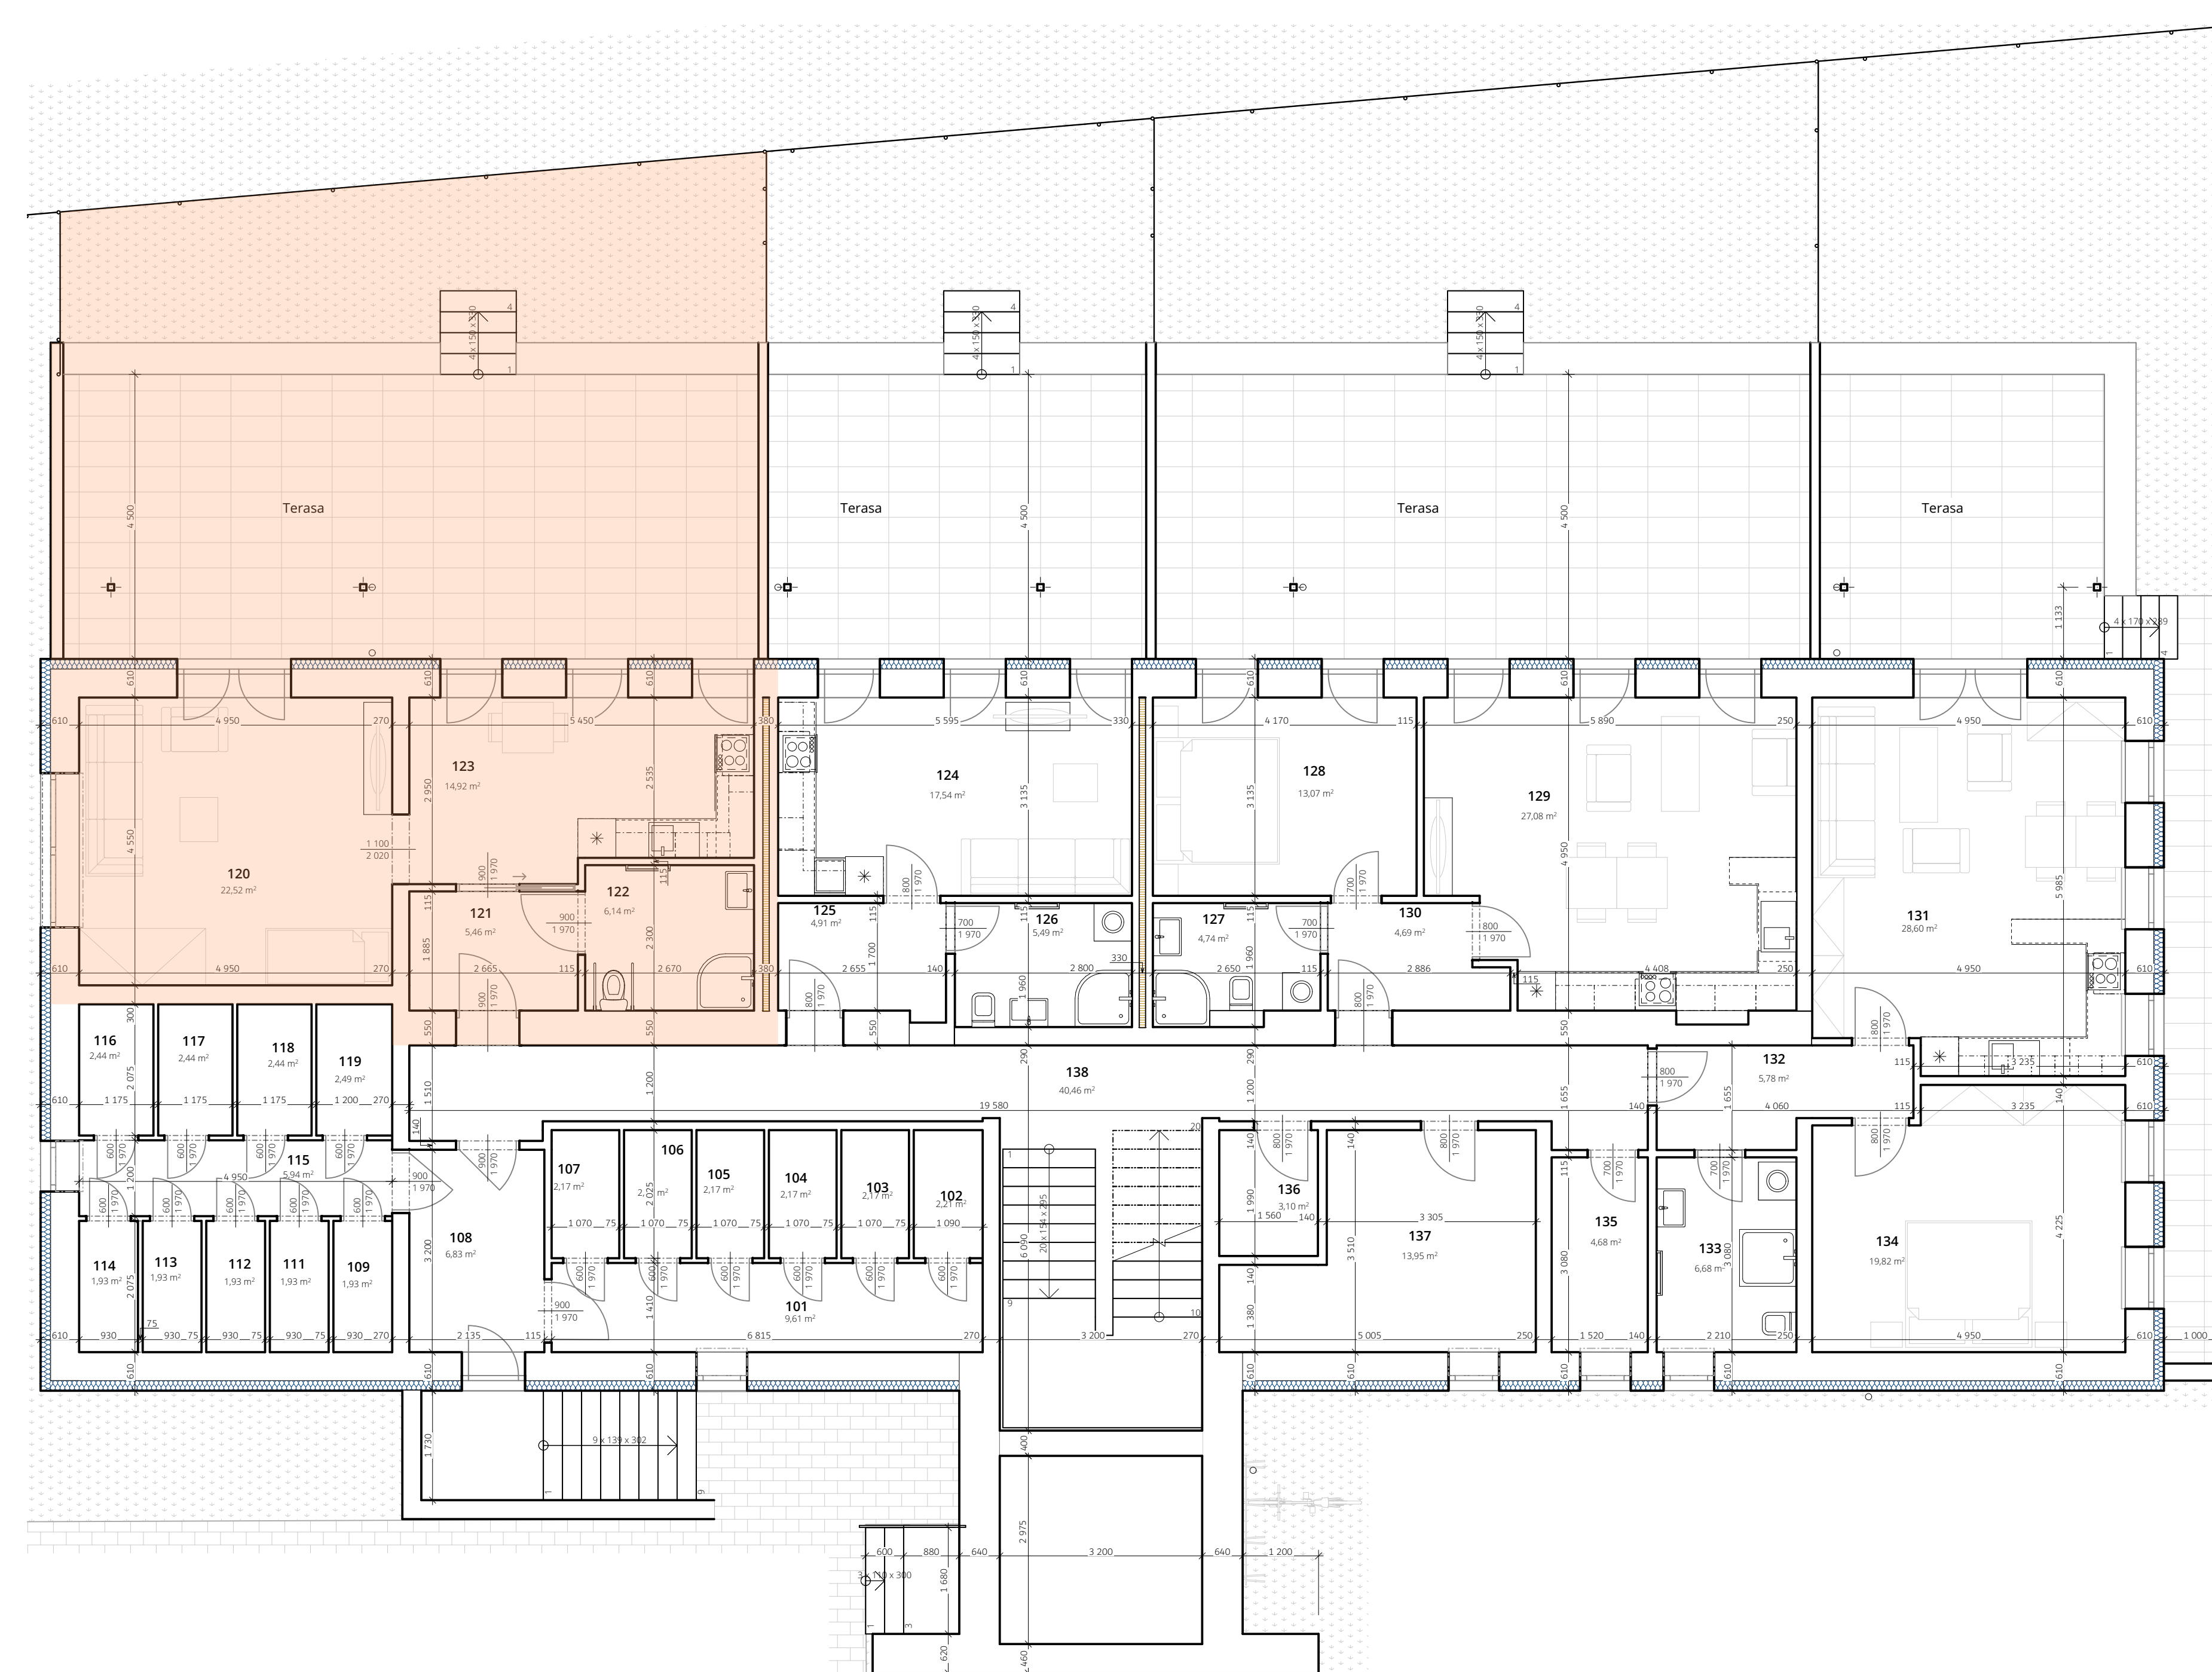

Byt č. 1 Podlaží 1.PP

Tabulka místností

Č.	Název místnosti	Plocha [m ²]
120	Obývací pokoj	22,52
121	Chodba	5,46
122	Koupelna	6,14
123	Kuchyň s jídelnou	14,92
		49,04 m²
Terasa		49,46