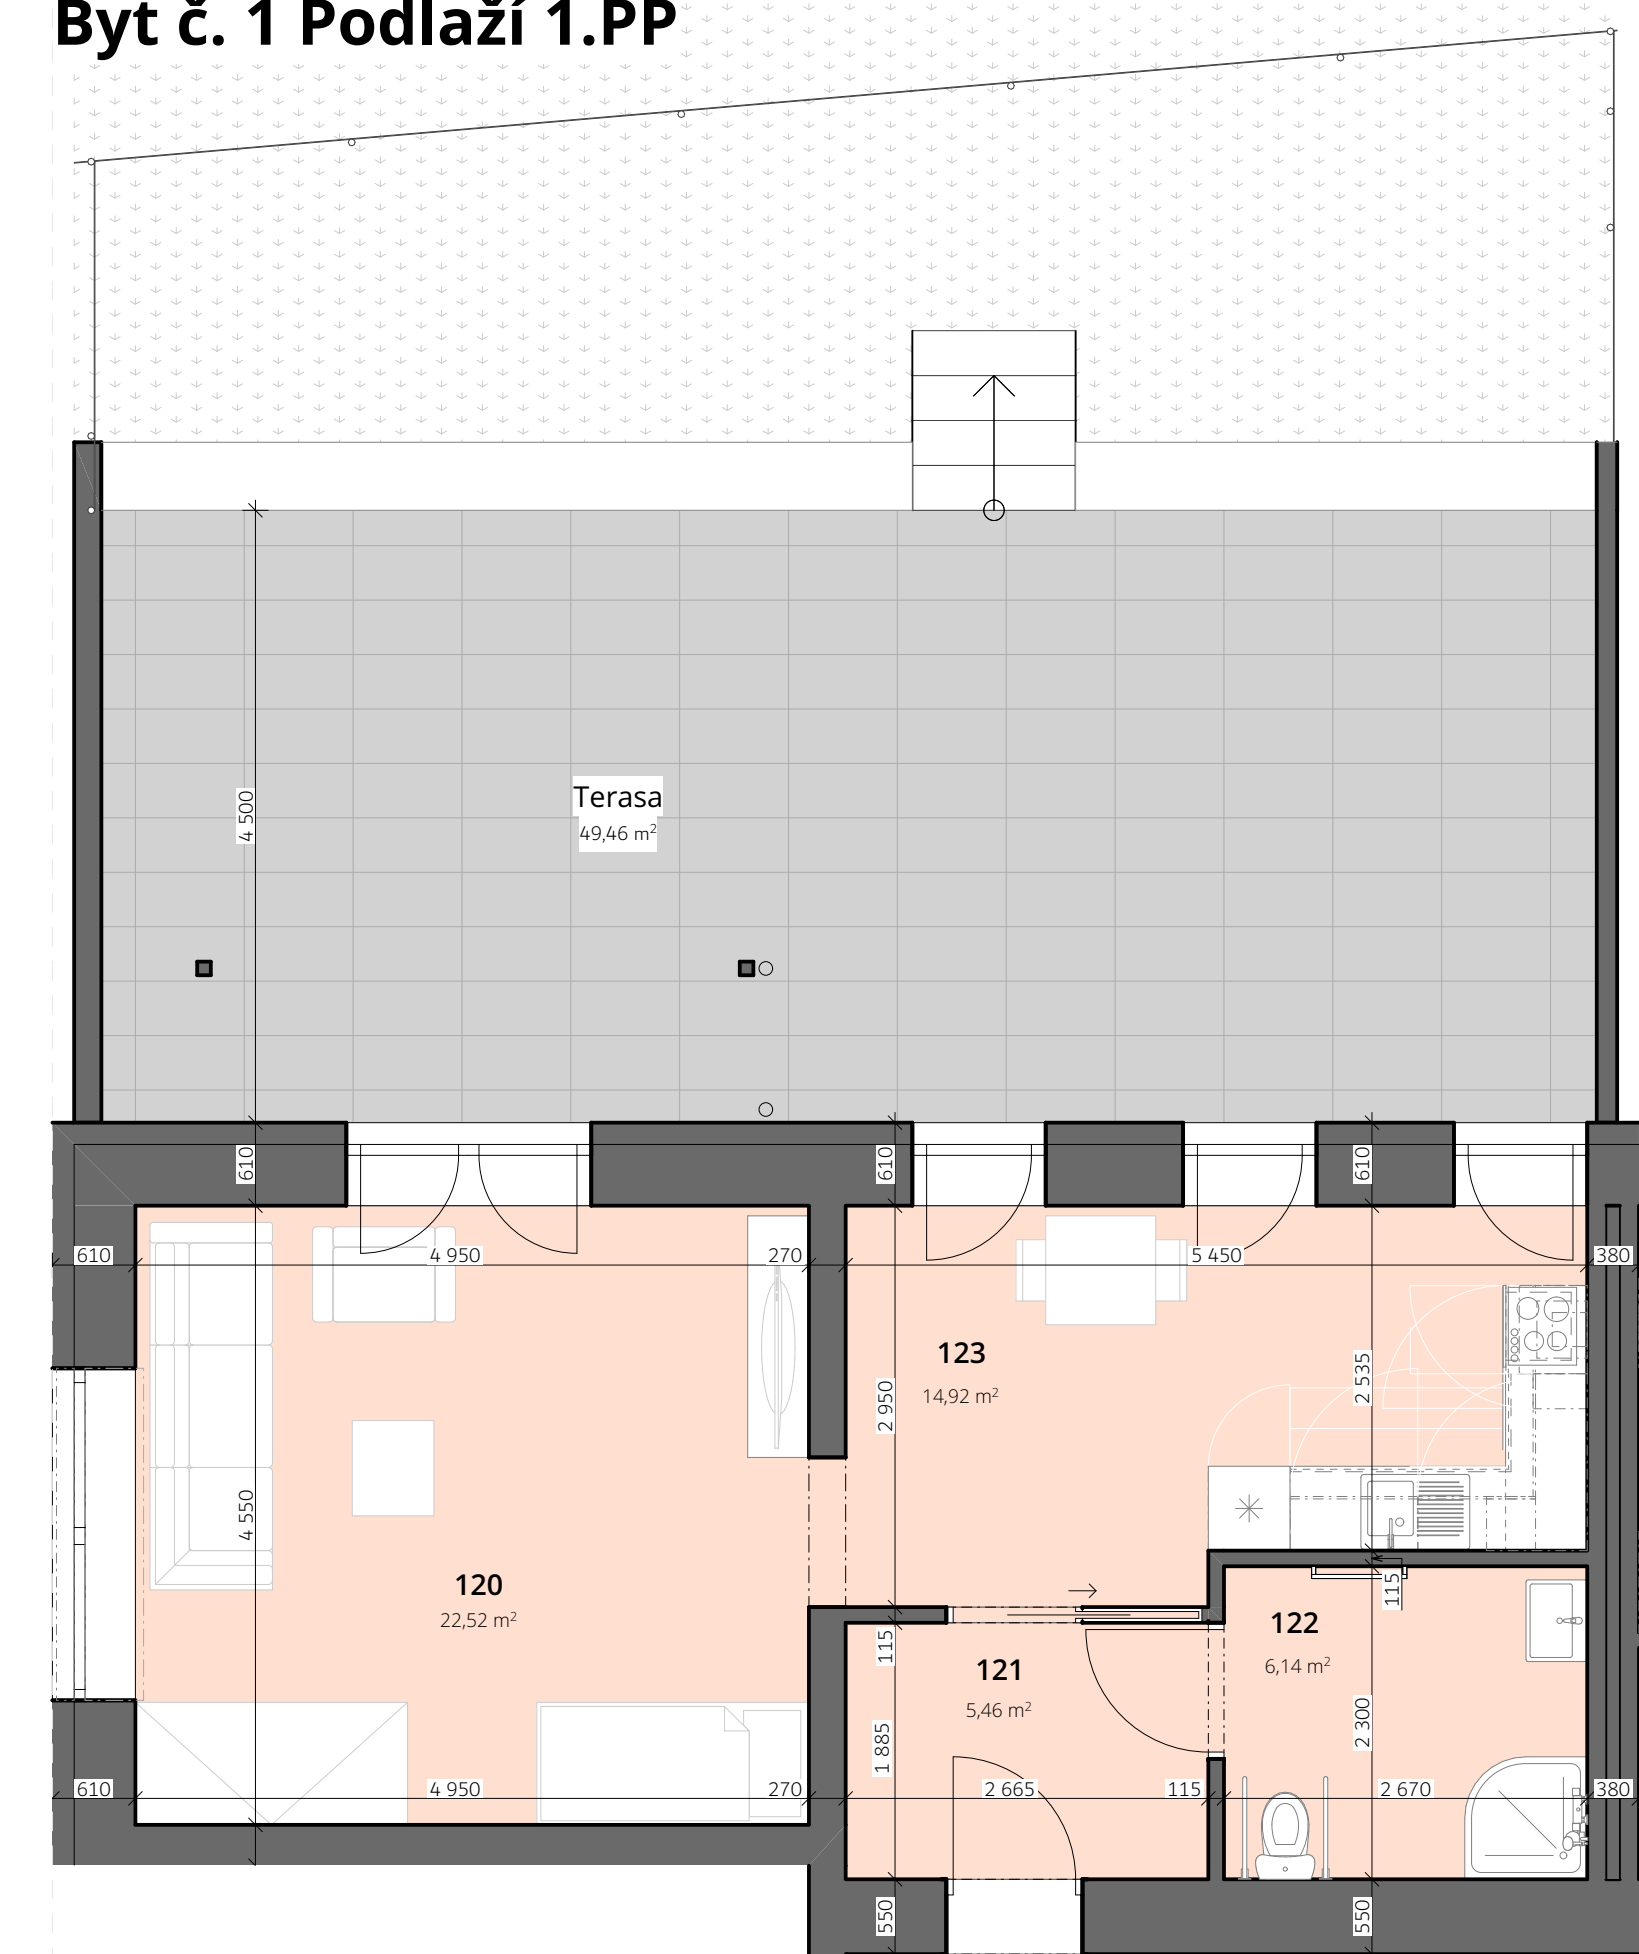

Byt č. 1 Podlaží 1.PP

Tabulka místností

Č.	Název místnosti	Plocha [m ²]
120	Obývací pokoj	22,52
121	Chodba	5,46
122	Koupelna	6,14
123	Kuchyň s jídelnou	14,92
		49,04 m²
Terasa		49,46